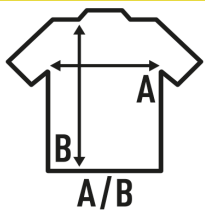

SHIRT SS OXFORD

Camisa manga corta. Botones en cuello Bolsillo delantero

60% Algodón - 40% Poliéster

Caja/Box 25

Paquete/Pack 1

TALLAS/Size

EU	S	M	L	XL	XXL
Ancho	52 cm	55 cm	58 cm	61 cm	64 cm
Largo	72 cm	75 cm	77 cm	79 cm	81 cm

White
(WH)

Light Blue
(LB)