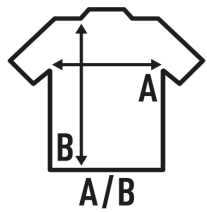

**SHIRT SS OXFORD**

Camisa manga corta. Botones en cuello Bolsillo delantero

60% Algodón - 40% Poliéster

Caja/Box 25

Paquete/Pack 1

**TALLAS/Size**

EU	S	M	L	XL	XXL
Ancho	52 cm	55 cm	58 cm	61 cm	64 cm
Largo	72 cm	75 cm	77 cm	79 cm	81 cm