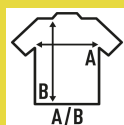

**SHIRT SS OXFORD**

Camisa manga corta. Botones en cuello Bolsillo delantero

60% Algodón - 40% Poliéster

Caja/Box 25 uds.

**TALLAS/Size**

EU	S	M	L	XL	XXL
Ancho	52 cm	55 cm	58 cm	61 cm	64 cm
Largo	72 cm	75 cm	77 cm	79 cm	81 cm