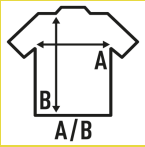

## SHIRT SS POPLIN

Camisa manga corta. Botones en cuello. Bolsillo delantero

100% algodón

Caja/Box 25

Paquete/Pack 1

### TALLAS/Size

EU	S	M	L	XL	XXL
Ancho	52 cm	55 cm	58 cm	61 cm	64 cm
Largo	72 cm	75 cm	77 cm	79 cm	81 cm

White  
(WH)

Black  
(BK)

Wine  
(WN)