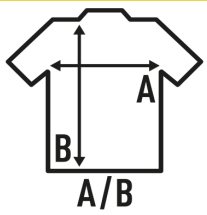

SHIRT SS POPLIN

Camisa manga corta. Botones en cuello. Bolsillo delantero

100% algodón

Caja/Box 25

Paquete/Pack 1

TALLAS/Size

EU	S	M	L	XL	XXL
Ancho	52 cm	55 cm	58 cm	61 cm	64 cm
Largo	72 cm	75 cm	77 cm	79 cm	81 cm

White
(WH)

Black
(BK)

Wine
(WN)