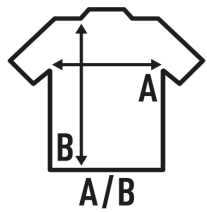

SHIRT SS POPLIN

Camisa manga corta. Botones en cuello. Bolsillo delantero

100% algodón

Caja/Box 25

Paquete/Pack 1

TALLAS/Size

EU	S	M	L	XL	XXL
Ancho	52 cm	55 cm	58 cm	61 cm	64 cm
Largo	72 cm	75 cm	77 cm	79 cm	81 cm