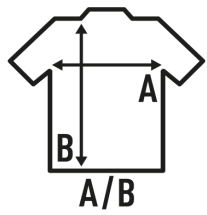

SHIRT LADY OXFORD

Camisa manga larga. Ligeramente entallada

60% Algodón - 40% Poliéster

Caja/Box 25

Paquete/Pack 1

TALLAS/Size

EU	S	M	L	XL	XXL
Ancho	47 cm	49 cm	51 cm	53 cm	55 cm
Largo	61 cm	62 cm	63 cm	64 cm	65 cm

White
(WH)

Light Blue
(LB)

Pink
(PK)