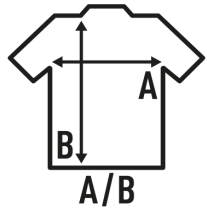

SHIRT LADY POPLIN

Camisa manga larga. Ligeramente entallada

100% algodón

Caja/Box 25

Paquete/Pack 1

TALLAS/Size

EU	S	M	L	XL	XXL
Ancho	47 cm	49 cm	51 cm	53 cm	55 cm
Largo	61 cm	62 cm	63 cm	64 cm	65 cm

White
(WH)

Black
(BK)

Red
(RD)

Navy
(NY)

Wine
(WN)