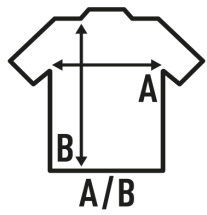

SHIRT LADY POPLIN

Camisa manga larga. Ligeramente entallada

100% algodón

Caja/Box 25

Paquete/Pack 1

TALLAS/Size

EU	S	M	L	XL	XXL
Ancho	47 cm	49 cm	51 cm	53 cm	55 cm
Largo	61 cm	62 cm	63 cm	64 cm	65 cm

White
(WH)

Black
(BK)

Red
(RD)

Navy
(NY)

Wine
(WN)