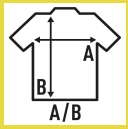

SHIRT LADY SS OXFORD

Camisa manga corta. Ligeramente entallada.

60% Algodón - 40% Poliéster

Caja/Box 25 uds.

TALLAS/Size

EU	S	M	L	XL	XXL
Ancho	47 cm	49 cm	51 cm	53 cm	55 cm
Largo	61 cm	62 cm	63 cm	64 cm	65 cm