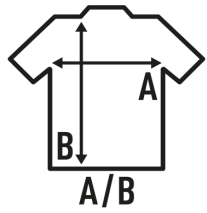

SHIRT LADY SS OXFORD

Camisa manga corta. Ligeramente entallada.

60% Algodón - 40% Poliéster

Caja/Box 25

Paquete/Pack 1

TALLAS/Size

EU	S	M	L	XL	XXL
Ancho	47 cm	49 cm	51 cm	53 cm	55 cm
Largo	61 cm	62 cm	63 cm	64 cm	65 cm

White
(WH)

Light Blue
(LB)