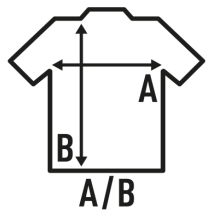

## SHIRT LADY SS OXFORD

Camisa manga corta. Ligeramente entallada.

60% Algodón - 40% Poliéster

Caja/Box 25

Paquete/Pack 1

### TALLAS/Size

EU	S	M	L	XL	XXL
Ancho	47 cm	49 cm	51 cm	53 cm	55 cm
Largo	61 cm	62 cm	63 cm	64 cm	65 cm