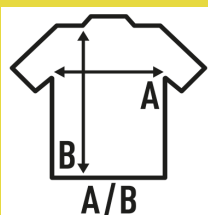

SHIRT LADY SS POPLIN

Camisa manga corta. Ligeramente entallada

100% algodón

Caja/Box 25

Paquete/Pack 1

TALLAS/Size

EU	S	M	L	XL	XXL
Ancho	47 cm	49 cm	51 cm	53 cm	55 cm
Largo	61 cm	62 cm	63 cm	64 cm	65 cm

White
(WH)