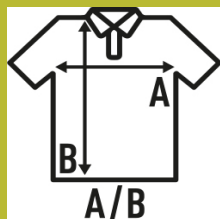

HEAVY PIQUE POLO LADY

Polo piqué deportivo de manga corta para mujer, ligeramente entallado, con tapeta de tres botones, tapacosturas y aberturas laterales en contraste.

Disponible en 7 colores, desde la talla S hasta la 3XL. Etiqueta removible.

100% Poliéster. Gramaje: 200-210 gr.

Caja/Box 50

Paquete/Pack 50

TALLAS/Size

EU	S	M	L	XL	XXL	3XL
Ancho	42 cm	44 cm	46 cm	48 cm	50 cm	54 cm
Largo	61 cm	63 cm	65 cm	67 cm	69 cm	73 cm

Black-Silver
(BKSL)

Red-Navy
(RDNY)