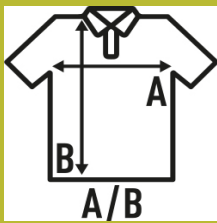

LADY HEAVY SPORT PIQUE POLO

Polo piqué deportivo de manga corta para mujer, ligeramente entallado, con tapeta de tres botones, tapacosturas y aberturas laterales en contraste. Disponible en 7 colores y desde la talla S hasta la 3XL. Etiqueta removible.

100% Poliéster. Gramaje: 200-210 gr.

Caja/Box 50

Paquete/Pack 50

TALLAS/Size

EU	S	M	L	XL	XXL	3XL
Ancho	42 cm	44 cm	46 cm	48 cm	50 cm	54 cm
Largo	61 cm	63 cm	65 cm	67 cm	69 cm	73 cm

Black-Silver
(BKSL)

Red-Navy
(RDNY)