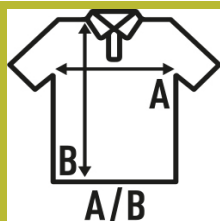

## HEAVY PIQUE POLO LADY

Polo piqué deportivo de manga corta para mujer, ligeramente entallado, con tapeta de tres botones, tapacosturas y aberturas laterales en contraste. Disponible en 7 colores y desde la talla S hasta la 3XL. Etiqueta removible.

### TALLAS/Size

EU	S	M	L	XL	XXL	3XL
Ancho	42 cm	44 cm	46 cm	48 cm	50 cm	54 cm
Largo	61 cm	63 cm	65 cm	67 cm	69 cm	73 cm

Black-Silver  
(BKSL)

Red-Navy  
(RDNY)

Charcoal-Red  
(CHCRD)

White / Navy  
(WHNY)

Royal Blue-Silver  
(RBSL)