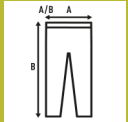

## LEGGINS LADY

Leggings de mujer con cintura elástica.

Disponible en 3 colores, desde la talla XS hasta la XL. Etiqueta removible.

Características:

- Malla de mujer con cintura elástica.
- GM - 82% Algodón / 13% Viscosa / 5% Elastano

65% Poliéster / 30% Algodón / 5% Spandex. Gramaje: 180 gr

Caja/Box 50 uds.

### TALLAS/Size

EU	XS	S	M	L	XL
Ancho	30 cm	32 cm	34 cm	36 cm	38 cm
Largo	90 cm	92 cm	94 cm	96 cm	98 cm

White  
(WH)

Black  
(BK)

Grey Melange  
(GM)