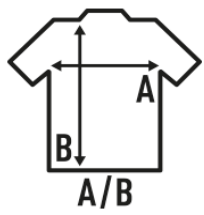

ARUBA SPORT LADY

Camiseta deportiva para mujer, ligeramente entallada, sin mangas y espalda de nadador.
Etiqueta removible. Disponible en 6 colores y desde la talla S hasta la XXL.

Características:

- Camiseta sin mangas.
- Ligeramente entallada.
- Espalda de nadador.
- 130 g/m² aprox.
- 100% poliéster reciclado.
- Etiqueta removible

100% poliéster reciclado. Gramaje: 130 gr. aprox.

Caja/Box 50

Paquete/Pack 50

TALLAS/Size

EU	S	M	L	XL	XXL
Ancho	38 cm	40 cm	42 cm	44 cm	46 cm
Largo	61 cm	63 cm	65 cm	67 cm	69 cm

White
(WH)

Black
(BK)

Red
(RD)