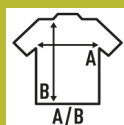

SPORT CONTRAST

Camiseta deportiva para hombre de manga raglan corta en contraste y con costura decorativa en media manga. Etiqueta removible.

Disponible en 4 colores, desde la talla S hasta la 3XL.

Características:

- Manga raglan en contraste.
- Costuras decorativas en media manga.
- Etiqueta removible

100% Poliéster. Gramaje: 130 gr. aprox.

Caja/Box 50 uds.

TALLAS/Size

EU	S	M	L	XL	XXL	3XL
Ancho	50 cm	52 cm	54 cm	56 cm	58 cm	60 cm
Largo	68 cm	70 cm	72 cm	74 cm	79 cm	81 cm