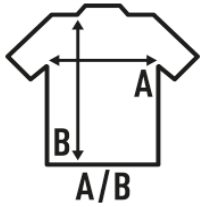

## SPORT CONTRAST

Camiseta deportiva para hombre de manga raglan corta en contraste y con costura decorativa en media manga. Etiqueta removible. Disponible en 4 colores y desde la talla S hasta la 3XL.

Características:

- Manga raglan en contraste.
- Costuras decorativas en media manga.
- Etiqueta removible

100% Poliéster. Gramaje: 130 gr. aprox.

Caja/Box 50

Paquete/Pack 50

### TALLAS/Size

EU	S	M	L	XL	XXL	3XL
Ancho	50 cm	52 cm	54 cm	56 cm	58 cm	60 cm
Largo	68 cm	70 cm	72 cm	74 cm	79 cm	81 cm

White / Red  
(WHRD)

White / Black  
(WHBK)

White / Royal Blue  
(WHRB)

White / Navy  
(WHNY)