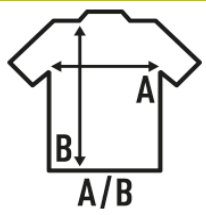

SPORT HALF ZIP LS

Apertura lateral de la manga final para el dedo pulgar. Medio cierre en color de contraste. Doble costura en cuello, mangas y bajo.

92% Poliéster - 8% Spandex. Gramaje: 180 gr.

Caja/Box 50

Paquete/Pack 5

TALLAS/Size

EU	S	M	L	XL	XXL
Ancho	49,5 cm	51,5 cm	53,5 cm	56,5 cm	59,5 cm
Largo	63 cm	66 cm	69 cm	73 cm	76 cm