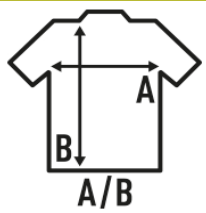

## SPORT HALF ZIP LS

Apertura lateral de la manga final para el dedo pulgar. Medio cierre en color de contraste. Doble costura en cuello, mangas y bajo.

92% Poliéster - 8% Spandex. Gramaje: 180 gr.

Caja/Box 50

### TALLAS/Size

EU	S	M	L	XL	XXL
Ancho	49,5 cm	51,5 cm	53,5 cm	56,5 cm	59,5 cm
Largo	63 cm	66 cm	69 cm	73 cm	76 cm