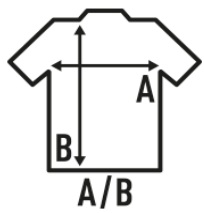

LADY SPORT T-SHIRT

Camiseta deportiva para mujer de manga corta, ligeramente entallada, con costura decorativa en frente, espalda y mangas. Etiqueta removible. Disponible en 12 colores y desde la talla S hasta la XXL.

Características:

- Costuras decorativas en frente, espalda y mangas.
- Ligeramente entallado.
- 130 g/m² aprox.
- 100% poliéster reciclado
- Etiqueta removible

100% poliéster reciclado. Gramaje: 130 gr. aprox.

Caja/Box 50

Paquete/Pack 50

TALLAS/Size

EU	S	M	L	XL	XXL
Ancho	41 cm	43 cm	45 cm	47 cm	49 cm
Largo	60 cm	62 cm	64 cm	66 cm	68 cm

White (WH)

Black (BK)

Red (RD)

Navy (NY)