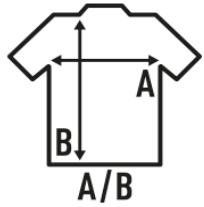

LADY SPORT T-SHIRT

Camiseta deportiva para mujer de manga corta, ligeramente entallada, con costura decorativa en frente, espalda y mangas. Etiqueta removible. Disponible en 14 colores y desde la talla S hasta la XXL.

Características:

- Costuras decorativas en frente, espalda y mangas.
- Ligeramente entallado.
- Etiqueta removible

100% poliéster reciclado. Gramaje: 130 gr. aprox.

Caja/Box 50

Paquete/Pack 50

TALLAS/Size

EU	S	M	L	XL	XXL
Ancho	41 cm	43 cm	45 cm	47 cm	49 cm
Largo	60 cm	62 cm	64 cm	66 cm	68 cm