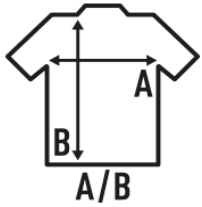

SPORT T-SHIRT LADY

Camiseta deportiva para mujer de manga corta, ligeramente entallada, con costura decorativa en frente, espalda y mangas. Etiqueta removible.

Disponible en 14 colores, desde la talla S hasta la XXL.

Características:

- Costuras decorativas en frente, espalda y mangas.
- Ligeramente entallado.
- Etiqueta removible

100% poliéster reciclado. Gramaje: 130 gr. aprox.

Caja/Box 50

Paquete/Pack 50

TALLAS/Size

EU	S	M	L	XL	XXL
Ancho	41 cm	43 cm	45 cm	47 cm	49 cm
Largo	60 cm	62 cm	64 cm	66 cm	68 cm