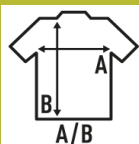

SPORT T-SHIRT MAN

Camiseta deportiva para hombre de manga ranglan corta con costura decorativa en media manga. Etiqueta removible.

Disponible en 17 colores, desde la talla S hasta la 3XL.

Características:

- Manga ranglan.
- Costuras decorativas en media manga.
- 130 g/m² aprox.
- 100% Poliéster reciclado.
- Etiqueta removible

100% poliéster reciclado. Gramaje: 130 gr. aprox.

Caja/Box 50

Paquete/Pack 50

TALLAS/Size

EU	S	M	L	XL	XXL	3XL
Ancho	50 cm	52 cm	54 cm	56 cm	58 cm	60 cm
Largo	68 cm	70 cm	72 cm	74 cm	79 cm	81 cm

White
(WH)

Gold
(SY)

Black
(BK)

Turquoise
(TU)

Red
(RD)

Fucsia Fluor
(FUF)

Navy
(NY)