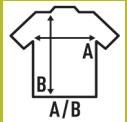

SPORT MAN LS

Camiseta deportiva para hombre de manga raglan larga con costura decorativa en la parte inferior de la manga, cuello y hombro. Etiqueta removible.

Disponible en 7 colores, desde la talla S hasta la XXL.

Características:

- Manga raglan.
- Puntada decorativa en el cuello, hombros y mangas.
- Etiqueta removible

100% Poliéster reciclado. Gramaje: 130 gr. aprox.

Caja/Box 50 uds.

TALLAS/Size

EU	S	M	L	XL	XXL
Ancho	50 cm	52 cm	54 cm	56 cm	58 cm
Largo	68 cm	70 cm	72 cm	74 cm	79 cm