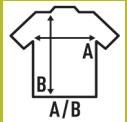

SPORT REGULAR

Camiseta deportiva para hombre de alto rendimiento con tejido interlock (tacto de seda). Etiqueta removible.

Disponible en 8 colores, desde la talla S hasta la XXL.

Características:

- Camiseta deportiva de alto rendimiento.
- Tejido interlock.
- Tacto de seda.
- Etiqueta removible

100% Poliéster. Gramaje: 140 gr. aprox.

Caja/Box 50 uds.

TALLAS/Size

EU	S	M	L	XL	XXL
Ancho	44 cm	48 cm	52 cm	56 cm	59 cm
Largo	70 cm	72 cm	73 cm	76 cm	79 cm

White (WH)

Black (BK)

Red (RD)

Royal Blue (RB)