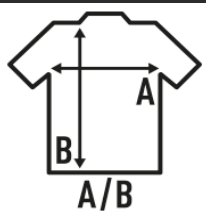

STADIUM

Pantalón de portero de fútbol de adulto con acolchado lateral. Disponible desde la talla M hasta la talla XXL. (Para tallas más pequeñas, consultar en la REF: STADIUMGLK).

Características:

- Pantalón de portero de adulto y niño.
- Acolchado lateral.
- 200 g/m²
- 100% Poliéster

100% Poliéster. Gramaje: 200 gr.

Caja/Box 30

Paquete/Pack 1

TALLAS/Size

EU	M	L	XL	2XL
Ancho	36 cm	38 cm	40 cm	42 cm
Largo	49,3 cm	50,8 cm	52,3 cm	53,8 cm

Black
(BK)