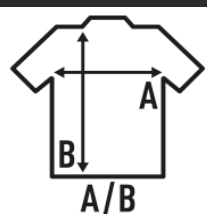

STADIUM

Pantalón de portero de fútbol de adulto con acolchado lateral. Disponible desde la talla M hasta la talla XXL. (Para tallas más pequeñas, consultar en la REF: STADIUMGLK).

Características:

- Pantalón de portero de adulto y niño.
- Acolchado lateral.
- 200 g/m²
- 100% Poliéster

100% Poliéster. Gramaje: 200 gr.

Caja/Box 30

Paquete/Pack 1

TALLAS/Size

EU	M	L	XL	2XL
Ancho	36 cm	38 cm	40 cm	42 cm
Largo	49,3 cm	50,8 cm	52,3 cm	53,8 cm

Black
(BK)