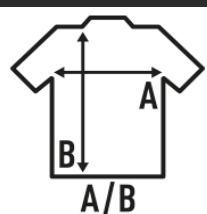

KID STADIUM

Pantalón de portero de fútbol de niño con acolchado lateral. Disponible desde la talla 5/6 años hasta la talla S. (Para tallas más grandes, consultar la REF: STADIUMGLA)

Características:

- Pantalón de portero de adulto y niño.
- Acolchado lateral.
- 200 g/m²
- 100% Poliéster

100% Poliéster. Gramaje: 200 gr.

Caja/Box 30

Paquete/Pack 1

TALLAS/Size

EU	5-6	3XS	2XS	XS	S
Ancho	26 cm	28 cm	30 cm	32 cm	34 cm
Largo	41,8 cm	43,5 cm	44,8 cm	46,3 cm	47,8 cm

Black
(BK)