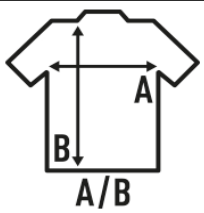

KID STADIUM

Pantalón de portero de fútbol de niño con acolchado lateral. Disponible desde la talla 5/6 años hasta la talla S. (Para tallas más grandes, consultar la REF: STADIUMGLA)

Características:

- Pantalón de portero de adulto y niño.
- Acolchado lateral.
- 200 g/m²
- 100% Poliéster

100% Poliéster. Gramaje: 200 gr.

Caja/Box 30

Paquete/Pack 1

TALLAS/Size

	EU	5-6	3XS	2XS	XS	S
Ancho		26 cm	28 cm	30 cm	32 cm	34 cm
Largo		41,8 cm	43,5 cm	44,8 cm	46,3 cm	47,8 cm

Black
(BK)