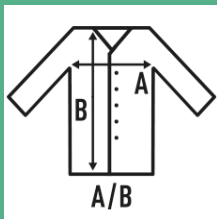

FUJI UNISEX

Sudadera unisex con capucha de cremallera entera cubierta y bolsillo de canguro.
Disponible en 7 colores y desde la talla XS hasta la 3XL.

Características:

- Sudadera con capucha.
- Cordón redondo de ajuste a tono.
- Cremallera entera cubierta.
- Bolsillo canguro.
- 2x1 canalé con lycra en puños y bajo.
- 275 g/m² aprox.
- 80% algodón orgánico / 20% poliéster reciclado
- GM: 63% algodón orgánico / 21% poliéster reciclado / 16% viscosa

80% algodón orgánico / 20% poliéster reciclado Gramaje: 275 gr. aprox.

Caja/Box 25

Paquete/Pack 25

TALLAS/Size

EU	XS	S	M	L	XL	XXL	3XL	4XL
Ancho	52 cm	54 cm	56 cm	58 cm	60 cm	62 cm	64 cm	66 cm
Largo	67 cm	69 cm	70 cm	71 cm	72 cm	74 cm	76 cm	78 cm