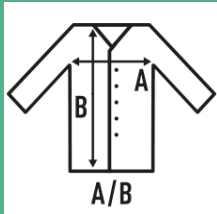

## FUJI

**Sudadera unisex con capucha de cremallera entera cubierta y bolsillo de canguro.**  
Disponible en 7 colores y desde la talla XS hasta la 3XL.

Características:

- Sudadera con capucha.
- Cordón redondo de ajuste a tono.
- Cremallera entera cubierta.
- Bolsillo canguro.
- 2x1 canalé con elastano en puños y bajo.
- DGM: 63% algodón orgánico / 21% poliéster reciclado / 16% viscosa
- GM: 61% algodón orgánico / 31% poliéster reciclado / 8% viscosa

### TALLAS/Size

EU	XS	S	M	L	XL	XXL	3XL	4XL
Ancho	52 cm	54 cm	56 cm	58 cm	60 cm	62 cm	64 cm	66 cm
Largo	67 cm	69 cm	70 cm	71 cm	72 cm	74 cm	76 cm	78 cm

White  
(WH)

Black  
(BK)

Navy  
(NY)

Grey Melange  
(GM)