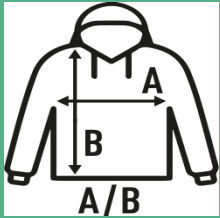

## KANGAROO SWEATSHIRT 320

**Sudadera canguro CVC de alta calidad**, un resultado perfecto para transfer e impresión digital. Alta resistencia al pilling.

Sudadera con capucha.

Cordón de ajuste a tono.

Canguro de bolsillo.

Etiqueta removible.

2x1 canalé con elastano en puños y bajo.

GM: 73% algodón / 20% poliéster reciclado / 7% viscosa

80% Algodón / 20% Poliéster reciclado.

Caja/Box 25

Paquete/Pack 25

### TALLAS/Size

EU	XS	S	M	L	XL	XXL	3XL
Ancho	52 cm	54 cm	56 cm	58 cm	60 cm	62 cm	64 cm
Largo	68 cm	69 cm	70 cm	71 cm	72 cm	74 cm	76 cm

White  
(WH)

Black  
(BK)

Red  
(RD)

Navy  
(NY)

Royal Blue  
(RB)

Grey Melange  
(GM)