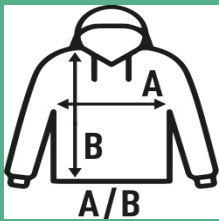

KANGAROO CVC SWEATSHIRT 320

Sudadera kangaroo CVC de alta calidad, un resultado perfecto para transfer e impresión digital. Alta resistencia al pilling.

Sudadera con capucha.

Cordón de ajuste a tono.

Canguro de bolsillo.

Etiqueta removible.

2x1 canalé con lycra en puños y bajo.

320 g/m2 aprox.

GM: 73% algodón / 20% poliéster / 7% viscosa

80% Algodón / 20% Poliéster.

Caja/Box 25

Paquete/Pack 25

TALLAS/Size

EU	XS	S	M	L	XL	XXL	3XL
Ancho	52 cm	54 cm	56 cm	58 cm	60 cm	62 cm	64 cm
Largo	68 cm	69 cm	70 cm	71 cm	72 cm	74 cm	76 cm

White
(WH)

Black
(BK)

Red
(RD)

Navy
(NY)

Royal Blue
(RB)

Grey Melange
(GM)