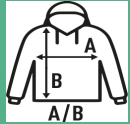

- Sudadera con capucha.
- Cordón de ajuste a tono.
- Bolsillo de canguro.
- Etiqueta removible.
- 2x1 canalé con licra en puños y bajo.
- Felpa perchada.

Composición de colores:

GM: 73% algodón / 20% poliéster / 7% viscosa

80% Algodón / 20% Poliéster. 320 g/m2

Caja/Box 25 uds.

TALLAS/Size

EU	XS	S	M	L	XL	XXL	3XL
Ancho	52 cm	54 cm	56 cm	58 cm	60 cm	62 cm	64 cm
Largo	68 cm	69 cm	70 cm	71 cm	72 cm	74 cm	76 cm

White (WH)

Black (BK)