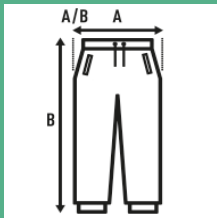

SWEAT PANTS CUFF UNISEX

Pantalón deportivo unisex, con bolsillos laterales, puños en bajo y cintura elástica con cordón ajustable.

Características:

- Cintura elástica con cordón ajustable a tono.
- Bolsillos laterales.
- Puños en bajo.
- GM: 61% algodón /31% Poliéster reciclado / 8% viscosa

60% Algodón / 40% Poliéster reciclado. Gramaje: 290 gr. aprox.

Caja/Box 25

Paquete/Pack 25

TALLAS/Size

| EU | S | M | L | XL | XXL |
|-------|--------|--------|--------|--------|--------|
| Ancho | 50 cm | 52 cm | 54 cm | 55 cm | 57 cm |
| Largo | 104 cm | 106 cm | 108 cm | 110 cm | 112 cm |