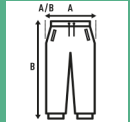

- Cintura elástica con cordón ajustable a tono.
- Bolsillos laterales.
- Puños en bajo.
- Felpa perchada.

Composición de colores:

- GM: 61% algodón /31% Poliéster reciclado / 8% viscosa

60% Algodón / 40% Poliéster reciclado. Gramaje: 290 gr. aprox.

Caja/Box 25 uds.

TALLAS/Size

EU	S	M	L	XL	XXL
Ancho	50 cm	52 cm	54 cm	55 cm	57 cm
Largo	104 cm	106 cm	108 cm	110 cm	112 cm

Black (BK)

Navy (NY)

Grey Melange (GM)

Butter Cream (BT)

Pink Vintage (PV)