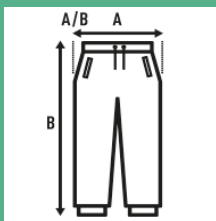

UNISEX CUFF SWEAT PANTS

Pantalón deportivo unisex, con bolsillos laterales, puños en bajo y cintura elástica con cordón ajustable.

Características:

- Cintura elástica con cordón ajustable a tono.
- Bolsillos laterales.
- Puños en bajo.
- 290 g/m² aprox.
- 65% Poliéster / 35% Algodón
- GM: 61% algodón /31% poliéster / 8% viscosa

65% Poliéster / 35% Algodón. Gramaje: 290 gr. aprox.

Caja/Box 25

Paquete/Pack 25

TALLAS/Size

EU	S	M	L	XL	XXL
Ancho	50 cm	52,5 cm	54 cm	55,5 cm	57 cm
Largo	104 cm	106 cm	108 cm	110 cm	112 cm

Black
(BK)

Navy
(NY)