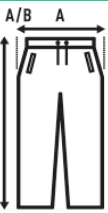

KID UNISEX SWEAT PANTS

Pantalón deportivo para niño unisex, con bolsillos laterales, puños en bajo y cintura elástica con cordón ajustable.

Características:

- Cintura elástica con cordón ajustable a tono.
- Bolsillos laterales.
- Puños en bajo.
- 290 g/m² aprox.
- 65% Poliéster / 35% Algodón
- GM: 61% algodón /31% poliéster / 8% viscosa

65% Poliéster / 35% Algodón. Gramaje: 290 gr. aprox.

Caja/Box 25

Paquete/Pack 25

TALLAS/Size

EU	1-2	3-4	5-6	7-8	9-11	12-14
Ancho	28 cm	30 cm	33 cm	35 cm	37 cm	39 cm
Largo	40 cm	52 cm	60 cm	68 cm	75 cm	85 cm