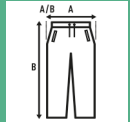

- Cintura elástica con cordón ajustable a tono.
- Bolsillos laterales.
- Puños en bajo.
- Felpa perchada.

Composición de colores:

- GM: 61% algodón /31% poliéster reciclado / 8% viscosa

60% Algodón / 40% Poliéster reciclado. Gramaje: 290 gr. aprox.

Caja/Box 25 uds.

TALLAS/Size

EU	1-2	3-4	5-6	7-8	9-11	12-14
Ancho	28 cm	30 cm	33 cm	35 cm	37 cm	39 cm
Largo	40 cm	52 cm	60 cm	68 cm	75 cm	85 cm

Black
(BK)

Red
(RD)

Navy
(NY)

Royal Blue
(RB)

Grey Melange
(GM)