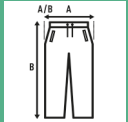

## SWEAT PANTS LADY

**Pantalón deportivo largo para mujer, corte recto y cintura elástica con cordón ajustable.** Disponible en 3 colores desde la talla S hasta la XXL.

Características:

- Cintura elástica con cordón ajustable a tono.
- Felpa perchada.
- Corte recto.

### TALLAS/Size

EU	S	M	L	XL	XXL
Ancho	40 cm	42 cm	44 cm	46 cm	48 cm
Largo	99 cm	101 cm	103 cm	105 cm	107 cm

Black  
(BK)

Navy  
(NY)

Grey Melange  
(GM)