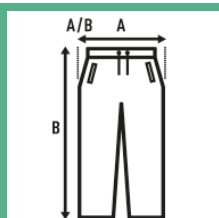

SWEAT PANTS LADY

Pantalón deportivo largo para mujer, corte recto y cintura elástica con cordón ajustable.

Características:

- Cintura elástica con cordón ajustable a tono.
- GM: 61% algodón /31% poliéster reciclado / 8% viscosa

60% Algodón / 40% Poliéster reciclado. Gramaje: 290 gr. aprox.

Caja/Box 25

Paquete/Pack 25

TALLAS/Size

EU	S	M	L	XL	XXL
Ancho	40 cm	42 cm	44 cm	46 cm	48 cm
Largo	99 cm	101 cm	103 cm	105 cm	107 cm

Black
(BK)