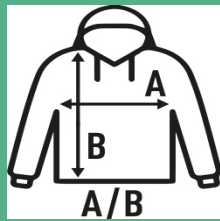

## FULL ZIP SWEATSHIRT

**Sudadera de hombre con cremallera entera invisible a tono y cuello alto con bolsillos laterales.** Disponible en 11 colores y desde la talla XS hasta la XXL. Por su composición más alta en poliéster, algunos de nuestros clientes utilizan la **sudadera blanca para sublimar**.

Características:

- 2x1 canalé con lycra en puños y bajo.
- Cremallera entera cubierta.
- Bolsillos laterales.
- 290 g/m<sup>2</sup> aprox.
- 65% Poliéster / 35% Algodón
- GM: 61% algodón /31% poliéster / 8% viscosa

### TALLAS/Size

EU	XS	S	M	L	XL	XXL
Ancho	52 cm	54 cm	56 cm	58 cm	60 cm	62 cm
Largo	67 cm	69 cm	72 cm	74 cm	76 cm	78 cm

White (WH)

Black (BK)

Red (RD)

Navy (NY)

Royal Blue (RB)

Bottle Green (BG)