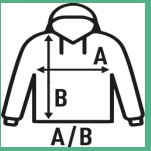

FULL ZIP SWEATSHIRT

Sudadera de hombre con cremallera entera invisible a tono y cuello alto con bolsillos laterales. Disponible en 11 colores y desde la talla XS hasta la XXL.

Características:

- 2x1 canalé con elastano en puños y bajo.
- Cremallera entera cubierta.
- Bolsillos laterales.
- Felpa perchada

Composición de colores:

- GM: 61% algodón /31% Poliéster reciclado / 8% viscosa

60% Algodón / 40% Poliéster reciclado. Gramaje: 290 gr. aprox.

Caja/Box 25

Paquete/Pack 25

TALLAS/Size

EU	XS	S	M	L	XL	XXL
Ancho	52 cm	54 cm	56 cm	58 cm	60 cm	62 cm
Largo	67 cm	69 cm	72 cm	74 cm	76 cm	78 cm