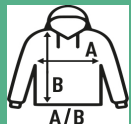

FULL ZIP SWEATSHIRT

Sudadera de hombre con cremallera entera invisible a tono y cuello alto con bolsillos laterales. Disponible en 11 colores y desde la talla XS hasta la XXL.

Características:

- 2x1 canalé con elastano en puños y bajo.
- Cremallera entera cubierta.
- Bolsillos laterales.
- Felpa perchada

Composición de colores:

- GM: 61% algodón /31% Poliéster reciclado / 8% viscosa

60% Algodón / 40% Poliéster reciclado. Gramaje: 290 gr. aprox.

Caja/Box 25 uds.

TALLAS/Size

EU	XS	S	M	L	XL	XXL
Ancho	52 cm	54 cm	56 cm	58 cm	60 cm	62 cm
Largo	67 cm	69 cm	72 cm	74 cm	76 cm	78 cm