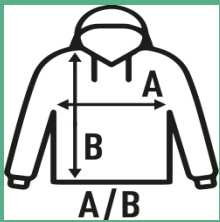

KANGAROO SWEATSHIRT

Sudadera con capucha para hombre con bolsillo de canguro y cordón de ajuste a tono. Disponible en 80 colores y desde la talla XS hasta la 5XL.

Características:

- Sudadera con capucha.
- Cordón de ajuste a tono.
- Bolsillo canguro.
- 2x1 canalé con licra en puños y bajo.
- Felpa perchada.

Paquete/Pack 25

TALLAS/Size

EU	XS	S	M	L	XL	XXL	3XL	4XL	5XL
Ancho	52 cm	54 cm	56 cm	58 cm	60 cm	62 cm	64 cm	67 cm	69 cm
Largo	68 cm	69 cm	70 cm	71 cm	72 cm	74 cm	76 cm	78 cm	80 cm

White (WH)	Black (BK)	Red (RD)	Navy (NY)	Royal Blue (RB)	Aqua (AQ)	Ash Melange (AS)	Bottle Green (BG)	Brown Dark (BRD)	Burgundy (BU)	Canary Red (CR)	Denim (DN)
Forest Green (FG)	Graphite (GF)	Grey Melange (GM)	Ice Blue (IB)	Kelly Green (KG)	Khaki (KH)	Lime Stone (LS)	Lavender (LV)	Light Yellow (LY)	Orange (OR)	Pink (PK)	Purple (PU)
Sand (SA)	Sky Blue (SK)	Gold (SY)	Azalea (AL)	Fucsia Fluor (FUF)	Lime Fluor (LMF)	Orange Fluor (ORF)	Gold Fluor (SYF)	Coral (CO)	Mint Green (MG)	Charcoal (CHC)	Denim Heather (DNH)
Charcoal Heather (CHCH)	Apple (AP)	Silver (SL)	Aquamarine (AQM)	Dark Grey Melange (DGM)	Butter Cream (BT)	Pink Vintage (PV)	Tropical Green (TP)	Moss Green (MO)	Violet (VI)	Apricot (APR)	Petrol Blue (PB)
Mauve Light (ML)	Ocher (OC)	Light Purple (LP)	Dusty Purple (DP)	Klein Blue (KB)	Pink Gum (PKG)	Teal (TE)	Ancient Pink (AN)	Aloe (AE)	Lemon Yellow (LEY)	Orchid (OD)	Future Dark (FD)
Mocha Mousse (MM)											