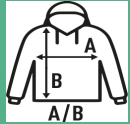

HALF ZIP SWEATSHIRT

Sudadera de hombre con media cremallera a tono y cuello alto. Disponible en 11 colores y desde la talla S hasta la XXL.

Características:

- 2x1 canalé con elastano en puños y bajo.
- Felpa perchada

Composición de colores:

- AS: 67% algodón / 31% Poliéster reciclado / 2% viscosa

60% Algodón / 40% Poliéster reciclado. Gramaje: 290 gr.

Caja/Box 25 uds.

TALLAS/Size

EU	S	M	L	XL	XXL
Ancho	54 cm	57 cm	60 cm	63 cm	66 cm
Largo	66 cm	69 cm	72 cm	76 cm	78 cm