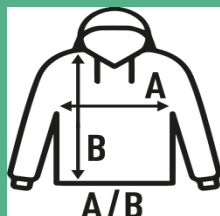

HALF ZIP SWEATSHIRT

Sudadera de hombre con media cremallera a tono y cuello alto. Disponible en 8 colores y desde la talla S hasta la XXL. Por su composición más alta en poliéster, algunos de nuestros clientes utilizan la **sudadera blanca para sublimar**.

Características:

- 2x1 canalé con elastano en puños y bajo.
- AS: 67% algodón / 31% Poliéster reciclado / 2% viscosa

60% Algodón / 40% Poliéster reciclado. Gramaje: 290 gr.

Caja/Box 25

Paquete/Pack 25

TALLAS/Size

EU	S	M	L	XL	XXL
Ancho	54 cm	57 cm	60 cm	63 cm	66 cm
Largo	66 cm	69 cm	72 cm	76 cm	78 cm

White
(WH)

Black
(BK)

Red
(RD)

Navy
(NY)

Royal Blue
(RB)

Ash Melange
(AS)

Khaki
(KH)