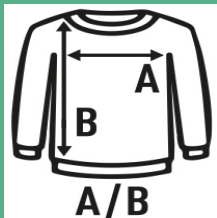

## SWEATSHIRT CVC KID

**Sudadera clásica para niños con cuello redondo.** Disponible en 13 colores y desde la talla 1/2 años a la 12/14. Por su composición más alta en poliéster, algunos de nuestros clientes utilizan la **sudadera blanca para sublimar**.

Características:

- Doble costura en cuello, puños y bajo.
- 1x1 canalé con elastano en puños y bajo.
- Etiqueta removible
- GM: 73% algodón /20% poliéster / 7% viscosa

80% Algodón / 20% Poliéster. Gramaje: 275 g/m<sup>2</sup> approx.

### TALLAS/Size

EU	1-2	3-4	5-6	7-8	9-11	12-14
Ancho	33 cm	36 cm	39 cm	42 cm	46 cm	50 cm
Largo	40 cm	43 cm	46 cm	53 cm	58 cm	61 cm

White  
(WH)

Black  
(BK)

Red  
(RD)

Navy  
(NY)

Royal Blue  
(RB)

Grey Melange  
(GM)