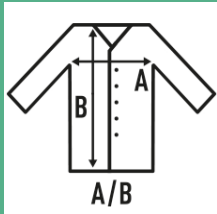

KID FULL ZIP FRENCH TERRY SWEATSHIRT

Sudadera para niño unisex con cuello alto y sin capucha, con bolsillos laterales y cremallera entera invisible.

Características:

- 2x1 canalé con elastano en puños y bajo.
- Felpa sin perchar.
- Cremallera entera cubierta.
- Bolsillos laterales.

60% algodón 40%poliéster reciclado. 235/240 g/m2

Caja/Box 25

Paquete/Pack 25

TALLAS/Size

EU	1-2	3-4	5-6	7-8	9-11	12-14
Ancho	33 cm	36 cm	39 cm	42 cm	46 cm	50 cm
Largo	40 cm	43 cm	46 cm	53 cm	58 cm	61 cm

Red
(RD)