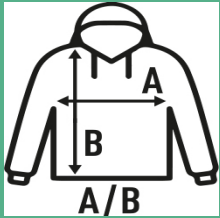

KID HOODED SWEATSHIRT

Sudadera para niño unisex con capucha, bolsillo de canguro y cremallera entera invisible. Disponible en 12 colores y desde la talla 1/2 años hasta la 12/14.

Características:

- Sudadera con capucha.
- Cremallera entera cubierta.
- Bolsillo canguro.
- 2x1 canalé con elastano en puños y bajo.
- AS: 67% algodón / 31% poliéster reciclado / 2% viscosa

60% Algodón / 40% Poliéster reciclado. Gramaje: 290 gr.

Caja/Box 25

Paquete/Pack 25

TALLAS/Size

EU	1-2	3-4	5-6	7-8	9-11	12-14
Ancho	33 cm	36 cm	39 cm	42 cm	46 cm	50 cm
Largo	40 cm	43 cm	46 cm	53 cm	58 cm	61 cm