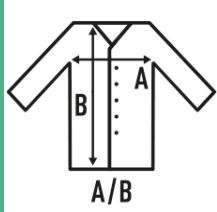

KID HOODED FRENCH TERRY SWEATSHIRT

Sudadera con capucha de cremallera entera cubierta y bolsillo de canguro.

Características:

- Sudadera con capucha.
- Felpa sin perchar.
- Cremallera entera cubierta.
- Bolsillo canguro.
- 2x1 canalé con elastano en puños y bajo.

60% Algodón / 40% Poliéster reciclado. Gramaje: 235/240 gr.

Caja/Box 25

Paquete/Pack 25

TALLAS/Size

EU	1-2	3-4	5-6	7-8	9-11	12-14
Ancho	33 cm	36 cm	39 cm	42 cm	46 cm	50 cm
Largo	40 cm	43 cm	46 cm	53 cm	58 cm	61 cm