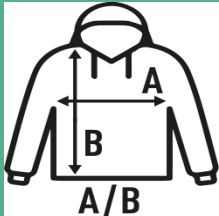

TALLAS/Size

EU	1-2	3-4	5-6	7-8	9-11	12-14
Ancho	33 cm	36 cm	39 cm	42 cm	46 cm	50 cm
Largo	40 cm	43 cm	46 cm	53 cm	58 cm	61 cm

White (WH)

Black (BK)

Red (RD)

Navy (NY)

Royal Blue (RB)

Ash Melange (AS)

Grey Melange (GM)

Kelly Green (KG)

Orange (OR)

Pink (PK)

Purple (PU)

Sky Blue (SK)

Gold (SY)

COLORES NUEVOS

BG
Bottle Green

BU
Burgundy

LV
Lavender

BT
Butter Cream

PV
Pink Vintage

MO
Moss Green

PB
Petrol Blue