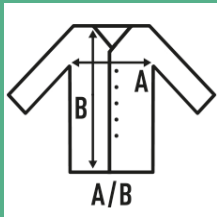

KID KANGAROO FRENCH TERRY SWEATSHIRT

Sudadera unisex lisa para niños, con capucha y bolsillo canguro.

Características:

- Sudadera con capucha.
- Felpa sin perchar.
- Bolsillo canguro.
- 2x1 canalé con elastano en puños y bajo.
- 235/240 g/m² aprox.
- 60%Algodón / 40%Poliéster

60% algodón 40%poliéster 235/240 g/m2

Caja/Box 25

Paquete/Pack 25

TALLAS/Size

EU	1-2	3-4	5-6	7-8	9-11	12-14
Ancho	33 cm	36 cm	39 cm	42 cm	46 cm	50 cm
Largo	40 cm	43 cm	46 cm	53 cm	58 cm	61 cm

White
(WH)

Red
(RD)