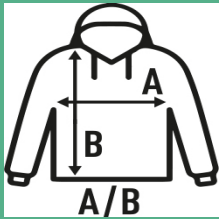

## KID KANGAROO CVC UNISEX

**Sudadera unisex lisa para niños, con capucha y bolsillo canguro.** Disponible en 13 colores y desde la talla 1-2 hasta 12-14 años.

Características:

- Sudadera con capucha.
- Bolsillo canguro.
- 1x1 canalé con lycra en puños y bajo.
- 275 g/m<sup>2</sup> aprox.
- 80% Algodón / 20% Poliéster
- GM: 73% algodón / 20% poliéster / 7% viscosa
- Etiqueta removible

### TALLAS/Size

EU	1-2	3-4	5-6	7-8	9-11	12-14
Ancho	33 cm	36 cm	39 cm	42 cm	46 cm	50 cm
Largo	40 cm	43 cm	46 cm	53 cm	58 cm	61 cm

White  
(WH)

Black  
(BK)

Red  
(RD)

Navy  
(NY)

Royal Blue  
(RB)

Grey Melange  
(GM)