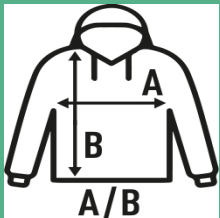

HOODED SWEATSHIRT

Sudadera unisex con capucha de cremallera entera cubierta y bolsillo de canguro.
 Disponible en 12 colores y desde la talla XS hasta la XXL. Por su composición más alta en poliéster, algunos de nuestros clientes utilizan la **sudadera blanca para sublimar**.

Características:

- Sudadera con capucha.
- Cordón de ajuste a tono.
- Cremallera entera cubierta.
- Bolsillo canguro.
- 2x1 canalé con elastano en puños y bajo.
- GM: 61% algodón / 31% poliéster reciclado / 8% viscosa
- DGM: 60% poliéster reciclado / 40% algodón

60% Algodón / 40% Poliéster reciclado. Gramaje: 290 gr.

Caja/Box 25

Paquete/Pack 25

TALLAS/Size

EU	XS	S	M	L	XL	XXL	3XL
Ancho	52 cm	54 cm	56 cm	58 cm	60 cm	62 cm	64 cm
Largo	67 cm	69 cm	70 cm	71 cm	72 cm	74 cm	76 cm