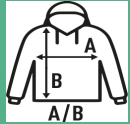

HOODED SWEATSHIRT

Sudadera unisex con capucha de cremallera entera cubierta y bolsillo de canguro. Disponible en 20 colores y desde la talla XS hasta la 3XL.

Características:

- Sudadera con capucha.
- Cordón de ajuste a tono.
- Cremallera entera cubierta.
- Bolsillo canguro.
- Felpa perchada.
- 2x1 canalé con licra en puños y bajo.

TALLAS/Size

EU	XS	S	M	L	XL	XXL	3XL
Ancho	52 cm	54 cm	56 cm	58 cm	60 cm	62 cm	64 cm
Largo	67 cm	69 cm	70 cm	71 cm	72 cm	74 cm	76 cm

White (WH)

Black (BK)

Red (RD)

Navy (NY)

Royal Blue (RB)

Bottle Green (BG)