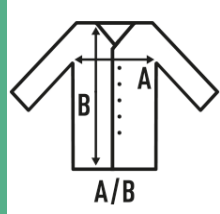

## HOODED FRENCH TERRY SWEATSHIRT

Sudadera con capucha de cremallera entera cubierta y bolsillo de canguro.

Características:

- Sudadera con capucha.
- Felpa sin perchar.
- Cordón de ajuste a tono.
- Cremallera entera cubierta.
- Bolsillo canguro.
- 2x1 canalé conelastano en puños y bajo.

### TALLAS/Size

EU	S	M	L	XL	XXL	3XL
Ancho	54 cm	56 cm	58 cm	60 cm	62 cm	64 cm
Largo	69 cm	70 cm	71 cm	72 cm	74 cm	76 cm