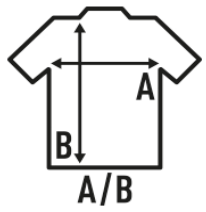

## KID TONGA

Camiseta de niña de manga corta, ligeramente entallada, con cuello fino y 100% algodón. Etiqueta removible.

Características:

- Punto liso.
- Ligeramente entallada.
- Cuello con canalé 1x1.
- 155 g/m<sup>2</sup> aprox.
- 100% Algodón
- GM - 85% Algodón / 15% Viscosa
- Etiqueta removible

### TALLAS/Size

EU	3-4	5-6	7-8	9-11	12-14
Ancho	30 cm	32 cm	34 cm	36 cm	38 cm
Largo	42 cm	45 cm	48 cm	51 cm	54 cm

White (WH)

Orange (OR)

Black (BK)

Pink (PK)

Red (RD)

Sky Blue (SK)