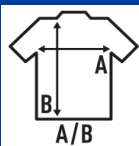

## TONGA KID

Camiseta de niña de manga corta, ligeramente entallada, con cuello fino y 100% algodón. Etiqueta removible. Disponible en 13 colores y desde la talla 3/4 hasta la 12/14.

Características:

- Punto liso.
- Ligeramente entallada.
- Cuello con canalé 1x1.
- Etiqueta removible

### TALLAS/Size

| EU    | 3-4   | 5-6   | 7-8   | 9-11  | 12-14 |
|-------|-------|-------|-------|-------|-------|
| Ancho | 30 cm | 32 cm | 34 cm | 36 cm | 38 cm |
| Largo | 42 cm | 45 cm | 48 cm | 51 cm | 54 cm |