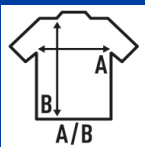

- Camiseta de niña con cuello redondo.
- Cuello con canalé 1x1.
- Espalda con pliegue trasero y canalé 2x1.
- Etiqueta removible.

100% algodón. Gramaje: 170 gr. aprox.

Caja/Box 100

Paquete/Pack 100

TALLAS/Size

EU	3-4	5-6	7-8	9-11	12-14
Ancho	26 cm	28 cm	30 cm	32 cm	34 cm
Largo	42 cm	44 cm	47 cm	50 cm	56 cm

White (WH)

Black (BK)

Red (RD)

Navy (NY)

Aqua (AQ)

Fucsia (FU)

Lime (LM)