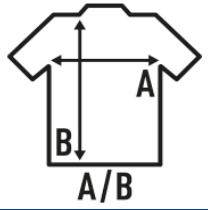

TUVALU KID

Camiseta de niña de tirantes y espalda de nadador con pliegue trasero en canalé 2x1, 100% algodón. Etiqueta removible.

Características:

- Camiseta de niña con cuello redondo.
- Cuello con canalé 1x1.
- Espalda con pliegue trasero y canalé 2x1.
- Etiqueta removible.

100% algodón. Gramaje: 170 gr. aprox.

Caja/Box 100

Paquete/Pack 100

TALLAS/Size

EU	3-4	5-6	7-8	9-11	12-14
Ancho	26 cm	28 cm	30 cm	32 cm	34 cm
Largo	42 cm	44 cm	47 cm	50 cm	56 cm

White (WH)

Black (BK)

Red (RD)