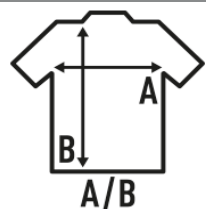

## SEA LADY

Camiseta básica de mujer de manga corta con cuello de pico y estilo urbano.

Disponible en 3 colores, desde la talla S/M hasta la L/XL.

Etiqueta TearAway. Esta camiseta es parecida a la URBAN SLUB LADY (REF: TSULSLB) pero en tejido de punto liso.

Características:

- Doblado en manga.
- Cuello de pico en canalé 1x1.
- Cuello de pico moderno.
- Punto liso (34'S).
- Parte trasera curvada.
- Calidad suprema.
- Lavado enzimático.
- Etiqueta removible

### TALLAS/Size

EU	S/M	L/XL
Ancho	48 cm	50 cm
Largo	68 cm	70 cm

White  
(WH)

Black  
(BK)

Denim  
(DN)

Charcoal  
(CHC)