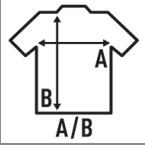

SEA LADY

Camiseta básica de mujer de manga corta con cuello de pico y estilo urbano.

Disponible en 3 colores, desde la talla S/M hasta la L/XL.

Etiqueta TearAway. Esta camiseta es parecida a la URBAN SLUB LADY (REF: TSULSLB) pero en tejido de punto liso.

Características:

- Doblado en manga.
- Cuello de pico en canalé 1x1.
- Cuello de pico moderno.
- Punto liso (34'S).
- Parte trasera curvada.
- Calidad suprema.
- Lavado enzimático.
- Etiqueta removible

100% Algodón. Gramaje: 120 gr.

Caja/Box 50

Paquete/Pack 50

TALLAS/Size

EU	S/M	L/XL
Ancho	48 cm	50 cm
Largo	68 cm	70 cm

White
(WH)

Black
(BK)

Denim
(DN)