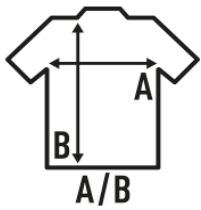

## LADY URBAN SEA

**Camiseta básica de mujer de manga corta con cuello de pico y estilo urbano.** Disponible en 4 colores. Etiqueta TearAway. Esta camiseta es parecida a la URBAN SLUB LADY (REF: TSULSLB) pero en tejido de punto liso.

Características:

- Doblado en manga.
- Cuello de pico en canalé 1x1.
- Cuello de pico moderno.
- Punto liso (34'S).
- Parte trasera curvada.
- Calidad suprema.
- Lavado enzimático.
- 120 g/m<sup>2</sup>
- 100% Algodón
- Etiqueta removible

### TALLAS/Size

EU	S/M	L/XL
Ancho	48 cm	50 cm
Largo	68 cm	70 cm

White  
(WH)

Black  
(BK)

Denim  
(DN)

Charcoal  
(CHC)