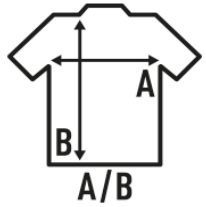

### Características:

- Tejido tubular.
- Doble costura en mangas y bajo.
- Cuello canalé 1x1.
- Refuerzo de hombro a hombro.
- Etiqueta removible

### TALLAS/Size

EU	S	M	L	XL	XXL	3XL
Ancho	48 cm	51 cm	53 cm	56 cm	58 cm	61 cm
Largo	68 cm	70 cm	72 cm	74 cm	76 cm	78 cm

White  
(WH)

Black  
(BK)

Red  
(RD)

Navy  
(NY)

Royal Blue  
(RB)

Ash Melange  
(AS)