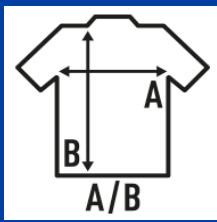

TALLAS/Size

EU	XS	S	M	L	XL	XXL	XXXL	4XL	4XL
Ancho	48 cm	51 cm	53 cm	56 cm	58 cm	61 cm	66 cm	68 cm	68 cm
Largo	68 cm	70 cm	72 cm	74 cm	76 cm	78 cm	82 cm	84 cm	84 cm

White (WH)	Black (BK)	Red (RD)	Navy (NY)	Royal Blue (RB)	Amazonia Green (AG)	Aqua (AQ)	Army (AR)	Ash Melange (AS)	Azzure (AZ)	Brick (BC)	Bottle Green (BG)
Brown (BR)	Burgundy (BU)	Chocolate (CH)	Camouflage (CM)	Canary Red (CR)	Denim (DN)	Forest Green (FG)	Fucsia (FU)	Graphite (GF)	Grey Melange (GM)	Ice Blue (IB)	Kelly Green (KG)
Khaki (KH)	Lime (LM)	Lime Stone (LS)	Lavender (LV)	Light Yellow (LY)	Orange (OR)	Peach (PH)	Pink (PK)	Pistachio (PT)	Purple (PU)	Raspberry (RP)	Sand (SA)
Sky Blue (SK)	Gold (SY)	Tangerine (TG)	Turquoise (TU)	Warm Red (WR)	Zinc (ZC)	Azalea (AL)	Cardinal (CA)	Light Yellow Neon (LYN)	Orange Neon (ORN)	Pink Neon (PKN)	Sky Blue Neon (SKN)
Fucsia Fluor (FUF)	Lime Fluor (LMF)	Orange Fluor (ORF)	Gold Fluor (SYF)	Mustard (MU)	Mint Green (MG)	Walnut (WA)	Steel Blue (SB)	Denim Heather (DNH)	Charcoal Heather (CHCH)	Bottle Green Heather (BGH)	Mustard Heather (MUH)
Turquoise Heather (TUH)	Lavender Heather (LVH)	Burgundy Heather (BUH)	Silver (SL)	Butter Cream (BT)	Pink Vintage (PV)	Tropical Green (TP)	Moss Green (MO)				

COLORES NUEVOS

AQM Aquamarine	VI Violet	APR Apricot	PB Petrol Blue	ML Mauve Light	OC Ocher	LP Light Purple	DP Dusty Purple	KB Klein Blue	PKG Pink Gum	TE Teal	AN Ancient Pink
LEY	MM