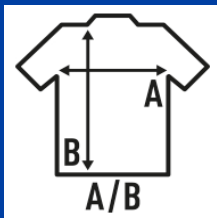

Características:

- Tejido tubular.
- Doble costura en mangas y bajo.
- Refuerzo de hombro a hombro.
- Cuello de lycra.
- Los colores CM, Flúor y Heather llevan costuras laterales.
- 3XL: BK, NY, RB, WH, RD, OR, SY.
- Etiqueta removible

Composición de colores:

- GM: 85% algodón / 15% viscosa.
- AS: 98% algodón / 2% viscosa.
- Fluor: 100% poliéster.
- Heather: 65% poliéster / 35% algodón.
- Denim heather: 60% algodón / 40% poliéster

REF: TSRA150WLT - Camiseta 4 cm más larga, especial para tinter.

100% algodón preencogido. Gramaje: 155 g/m² aprox.

Caja/Box 100

Paquete/Pack 100

TALLAS/Size

EU	XS	S	M	L	XL	XXL	XXXL	4XL	5XL
Ancho	48 cm	51 cm	53,50 cm	56 cm	58 cm	61 cm	66 cm	68 cm	72 cm
Largo	68 cm	70 cm	72 cm	74 cm	76 cm	78 cm	82 cm	84 cm	88 cm