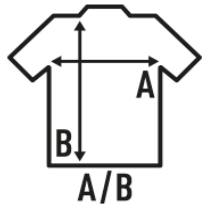

REGULAR LS T-SHIRT KING SIZE

Camiseta lisa para hombre de manga larga sin puños. Etiqueta removible. Ideal para personalizar con serigrafía, vinilo y transfer. 10 colores y desde la talla XS hasta la 3 XL. Disponible también para mujer y niño.

Características:

- Tejido tubular.
- Doble costura en cuello, mangas y bajo.
- Cuello con lycra.
- Refuerzo de hombro a hombro.
- 170 g/m² aprox.
- 100% Algodón preencogido
- GM - 85% Algodón / 15% Viscosa
- AS - 98% Algodón / 2% Viscosa
- Etiqueta removible

100% algodón preencogido. Gramaje: 155-160 gr. aprox.

Caja/Box 50

Paquete/Pack 50

TALLAS/Size

EU	4XL	5XL
Ancho	68 cm	72 cm
Largo	84 cm	82 cm

White (WH)

Black (BK)

Red (RD)