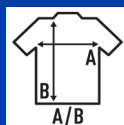

Características:

- Tejido tubular.
- Cuello canalé 1x1
- Doble costura en mangas y bajo.
- Cuello con lycra.
- Refuerzo de hombro a hombro.
- Etiqueta removible
- 

Composición de colores:

- GM - 85% Algodón / 15% Viscosa

### TALLAS/Size

EU	XS	S	M	L	XL	XXL	3XL	4XL	4XL	5XL	5XL
Ancho	48 cm	51 cm	53 cm	56 cm	58 cm	61 cm	66 cm	68 cm	68 cm	72 cm	72 cm
Largo	68 cm	70 cm	72 cm	74 cm	76 cm	78 cm	82 cm	84 cm	84 cm	88 cm	88 cm

White  
(WH)