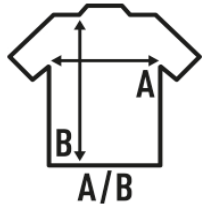

REGULAR LS T-SHIRT

Camiseta lisa para hombre de manga larga sin puños, 100% algodón preencogido. Etiqueta removible. Ideal para personalizar con serigrafía, vinilo y transfer. Disponible en 10 colores y desde la talla XS hasta la 5XL. Disponible también para mujer y niño.

Características:

- Tejido tubular.
- Cuello canalé 1x1
- Doble costura en mangas y bajo.
- Cuello con lycra.
- Refuerzo de hombro a hombro.
- Etiqueta removible
-

Composición de colores:

- GM - 85% Algodón / 15% Viscosa

100% algodón preencogido. Gramaje: 155 gr. aprox.

Caja/Box 50

Paquete/Pack 50

TALLAS/Size

EU	XS	S	M	L	XL	XXL	3XL	4XL	5XL
Ancho	48 cm	51 cm	53 cm	56 cm	58 cm	61 cm	66 cm	68 cm	72 cm
Largo	68 cm	70 cm	72 cm	74 cm	76 cm	78 cm	82 cm	84 cm	88 cm