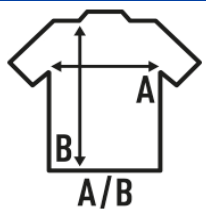

WHITE LONG T-SHIRT

Camiseta blanca de hombre especial para tinter, 100% algodón. Etiqueta removible.

La costura de la camiseta está hecha con hilo de poliéster y no coge el color del tinte. En las prendas oscuras, se ve el hilo en contraste.

Características:

- Tejido tubular.
- Doble costura en cuello, mangas y bajo.
- Refuerzo de hombro a hombro.
- Cuello de lycra.
- Etiqueta removible

100% algodón preencogido. Gramaje: 155 gr. aprox.

Caja/Box 100

Paquete/Pack 100

TALLAS/Size

EU	XS	S	M	L	XL	XXL	3XL	4XL	5XL
Ancho	48 cm	51 cm	53,5 cm	56 cm	58 cm	61 cm	66 cm	68 cm	72 cm
Largo	72 cm	74 cm	76 cm	78 cm	80 cm	82 cm	86 cm	86 cm	90 cm

White
(WH)