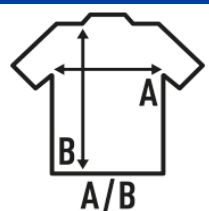

## REGULAR MAN T-SHIRT WLT

Camiseta blanca de hombre especial para tintar, 100% algodón. Etiqueta removible.

La costura de la camiseta está hecha con hilo de poliéster y no coge el color del tinte. En las prendas oscuras, se ve el hilo en contraste.

Características:

- Doble costura en cuello, mangas y bajo.
- Refuerzo de hombro a hombro.
- Etiqueta removible

100% algodón. Gramaje: 155 gr. aprox.

Caja/Box 100

Paquete/Pack 100

### TALLAS/Size

EU	XS	S	M	L	XL	XXL	3XL	4XL	5XL
Ancho	48 cm	51 cm	53 cm	56 cm	58 cm	61 cm	66 cm	68 cm	72 cm
Largo	72 cm	74 cm	76 cm	78 cm	80 cm	82 cm	86 cm	86 cm	90 cm

White  
(WH)