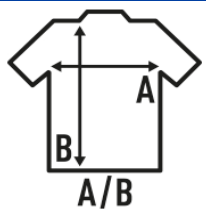

## WHITE LONG T-SHIRT KING SIZE

**Camiseta blanca especial para tinter, 100% algodón. Etiqueta removible.**

La costura de la camiseta está hecha con hilo de poliéster y no coge el color del tinte. En las prendas oscuras, se ve el hilo en contraste.

Características:

- Tejido tubular.
- Doble costura en cuello, mangas y bajo.
- Refuerzo de hombro a hombro.
- Cuello de lycra.
- Etiqueta removible

100% algodón preencogido. Gramaje: 155 gr. aprox.

Caja/Box 100

### TALLAS/Size

EU	4XL	5XL
Ancho	68 cm	72 cm
Largo	86 cm	90 cm

White  
(WH)