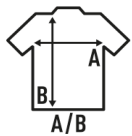

### Características:

- Camiseta con cuello redondo y de lycra.
- Tejido tubular.
- Doble costura en mangas y bajo.
- Refuerzo de hombro a hombro.
- Etiqueta removible

### TALLAS/Size

EU	XS	S	M	L	XL	XXL	3XL	4XL	5XL
Ancho	48 cm	51 cm	53 cm	56 cm	58 cm	61 cm	66 cm	68 cm	72 cm
Largo	68 cm	70 cm	72 cm	74 cm	76 cm	78 cm	82 cm	84 cm	88 cm

White (WH)

Black (BK)

Orange (OR)

Black (BK)