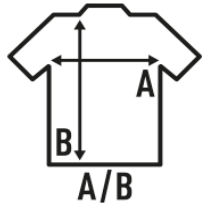

REGULAR HIT T-SHIRT

Camiseta lisa para hombre de manga corta, **100% algodón preencogido**. Etiqueta removible. Ideal para personalizar con serigrafía, vinilo, transfer. Disponible en 12 colores, desde la talla XS hasta la 5XL. También disponible para mujer.

Características:

- Camiseta con cuello redondo y de lycra.
- Tejido tubular.
- Doble costura en mangas y bajo.
- Refuerzo de hombro a hombro.
- Etiqueta removible

Composición de colores:

- GM: 85% algodón / 15% viscosa.
- AS: 98% algodón / 2% viscosa.

100% algodón preencogido. Gramaje: 170gr. aprox.

Caja/Box 100

Paquete/Pack 100

TALLAS/Size

EU	XS	S	M	L	XL	XXL	3XL	4XL	5XL
Ancho	48 cm	51 cm	53 cm	56 cm	58 cm	61 cm	66 cm	68 cm	72 cm
Largo	68 cm	70 cm	72 cm	74 cm	76 cm	78 cm	82 cm	84 cm	88 cm