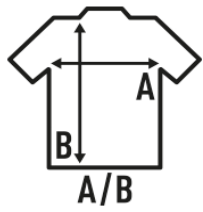

## REGULAR HIT T-SHIRT KING SIZE

Tejido tubular. Doble costura en mangas y bajo. Refuerzo de hombro a hombro. Cuello de lycra.

100% algodón. 170gr

Caja/Box 50

Paquete/Pack 50

### TALLAS/Size

EU	4XL	5XL
Ancho	68 cm	72 cm
Largo	84 cm	88 cm

White  
(WH)

Black  
(BK)

Red  
(RD)

Navy  
(NY)

Royal Blue  
(RB)

Bottle Green  
(BG)