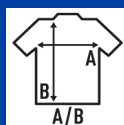

Características:

- Camiseta de manga larga con puño.
- Tejido tubular.
- Doble costura en mangas y bajo.
- Cuello canalé 1x1.
- Refuerzo de hombro a hombro.
- Etiqueta removible

Composición de colores:

- GM - 85% Algodón / 15% Viscosa

### TALLAS/Size

EU	XS	S	M	L	XL	XXL	3XL
Ancho	48 cm	51 cm	53 cm	56 cm	58 cm	61 cm	66 cm
Largo	68 cm	70 cm	72 cm	74 cm	76 cm	78 cm	82 cm

White  
(WH)

Black  
(BK)

Red  
(RD)

Navy  
(NY)

Royal Blue  
(RB)

Grey Melange  
(GM)