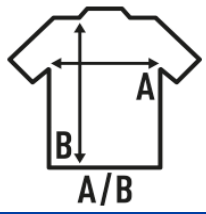

REGULAR HIT LS T-SHIRT

Camiseta lisa para hombre de manga larga con puños, 100% algodón. Etiqueta removible. Ideal para personalizar con serigrafía, vinilo, transfer. Disponible en 6 colores y desde la talla XS hasta la 3XL.

Características:

- Camiseta de manga larga con puño.
- Tejido tubular.
- Doble costura en mangas y bajo.
- Cuello con lycra.
- Refuerzo de hombro a hombro.
- 170 g/m² aprox.
- 100% Algodón preencogido
- GM - 85% Algodón / 15% Viscosa
- Etiqueta removible

100% algodón preencogido. Gramaje: 170 gr. aprox.

Caja/Box 50

Paquete/Pack 50

TALLAS/Size

EU	XS	S	M	L	XL	XXL	3XL
Ancho	48 cm	51 cm	53,5 cm	56 cm	58 cm	61 cm	66 cm
Largo	68 cm	70 cm	72 cm	74 cm	76 cm	78 cm	82 cm