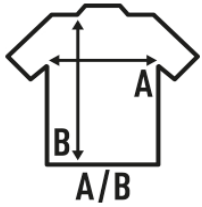

REGULAR PREMIUM T-SHIRT/KING SIZE

Camiseta manga corta. Tejido tubular. Cuello lycra. Doble costura en mangas y bajo. Refuerzo de hombro a hombro. XS - 3XL :: BK, NY, RB, WH, RD, GM, SY Grey Melange: 85% algodón / 15% poliéster. Ash Melange: 98% algodón / 2% poliéster.

100% algodón preencogido. Gramaje: BLANCO 190 gr. aprox.

Caja/Box 50

Paquete/Pack 50

TALLAS/Size

EU	4XL	5XL
Ancho	68 cm	72 cm
Largo	84 cm	88 cm

White (WH)

Black (BK)

Red (RD)