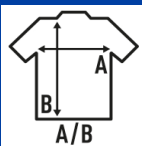

Características:

- Baby playsuit con corchetes de metal en hombro y bajo.
- Cuello redondo con canalé 1x1.
- Etiqueta removible

Composición de colores:

- GM: 85% algodón / 15% viscosa.

100% algodón. Gramaje: 170 gr.

Caja/Box 50

Paquete/Pack 50

TALLAS/Size

EU	3M	6M	9M	12M	18M
Ancho	20 cm	22 cm	24 cm	26 cm	28 cm
Largo	38 cm	40 cm	42 cm	44 cm	46 cm

White
(WH)

Black
(BK)

Red
(RD)

Navy
(NY)