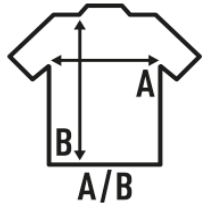

BODY BABY

Body para bebé unisex de manga corta, 100% algodón. Ideal para personalizar con serigrafía, vinilo o transfer. Disponible en 11 colores y desde la talla 3 hasta los 18 meses. Etiqueta removible.

Características:

- Baby playsuit con corchetes de metal en hombro y bajo.
- Cuello redondo con canalé 1x1.
- Etiqueta removible

Composición de colores:

- GM: 85% algodón / 15% viscosa.

100% algodón. Gramaje: 170 gr.

Caja/Box 50

Paquete/Pack 50

TALLAS/Size

EU	3M	6M	9M	12M	18M
Ancho	20 cm	22 cm	24 cm	26 cm	28 cm
Largo	38 cm	40 cm	42 cm	44 cm	46 cm

White (WH)

Black (BK)

Red (RD)

Navy (NY)