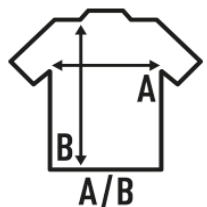

BODY LS BODY

Body para bebé unisex de manga larga, 100% algodón. Ideal para personalizar con serigrafía, vinilo o transfer. Disponible en 5 colores y desde la talla 3 hasta los 18 meses. Etiqueta removible.

Características:

- Baby playsuit con corchetes de metal en hombro y bajo.
- Cuello redondo con canalé 1x1.
- Etiqueta removible

Composición de colores:

- GM: 85% algodón / 15% viscosa

100% algodón. Gramaje: 170 gr. aprox.

Caja/Box 50

Paquete/Pack 50

TALLAS/Size

EU	3M	6M	9M	12M	18M
Ancho	20 cm	22 cm	24 cm	26 cm	28 cm
Largo	38 cm	40 cm	42 cm	44 cm	46 cm

White
(WH)

Black
(BK)

Grey Melange
(GM)

Pink
(PK)