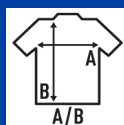

BODY LS BABY

Body para bebé unisex de manga larga, 100% algodón. Ideal para personalizar con serigrafía, vinilo o transfer. Disponible en 5 colores y desde la talla 3 meses hasta los 18 meses. Etiqueta removible.

Características:

- Baby playsuit con corchetes de metal en hombro y bajo.
- Cuello redondo con canalé 1x1.
- Etiqueta removible

Composición de colores:

- GM: 85% algodón / 15% viscosa

100% algodón. Gramaje: 170 gr. aprox.

Caja/Box 50 uds.

TALLAS/Size

EU	3M	6M	9M	12M	18M
Ancho	20 cm	22 cm	24 cm	26 cm	28 cm
Largo	38 cm	40 cm	42 cm	44 cm	46 cm

White
(WH)

Black
(BK)

Grey Melange
(GM)

Pink
(PK)

Sky Blue
(SK)