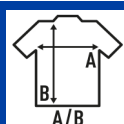

Características:

- Punto liso.
- Baby playsuit con corchetes de metal en hombro y bajo.
- Cuello redondo con canalé 1x1.
- Etiqueta removible

Composición de colores:

- GM: 85% algodón / 15% viscosa.

100% Algodón. Gramaje: 145 g/m<sup>2</sup> aprox.

### TALLAS/Size

EU	3M	6M	9M	12M	18M
Ancho	20 cm	22 cm	24 cm	26 cm	28 cm
Largo	38 cm	40 cm	42 cm	44 cm	46 cm

White  
(WH)

Black  
(BK)

Red  
(RD)

Navy  
(NY)

Royal Blue  
(RB)

Grey Melange  
(GM)