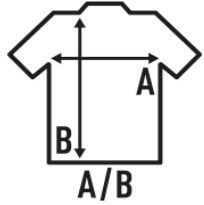

SINGLE JERSEY BABY BODY

Body para bebé unisex de manga corta, 100% algodón. Ideal para personalizar con serigrafía, vinilo o transfer. Disponible en 11 colores y desde la talla 3 hasta los 18 meses. Etiqueta removible.

Características:

- Punto liso.
- Baby playsuit con corchetes de metal en hombro y bajo.
- Cuello redondo con canalé 1x1.
- Etiqueta removible

Composición de colores:

- GM: 85% algodón / 15% viscosa.

100% Algodón. Gramaje: 145 g/m² aprox.

Caja/Box 50

Paquete/Pack 50

TALLAS/Size

EU	3M	6M	9M	12M	18M
Ancho	20 cm	22 cm	24 cm	26 cm	28 cm
Largo	38 cm	40 cm	42 cm	44 cm	46 cm

White (WH)

Black (BK)

Red (RD)

Navy (NY)